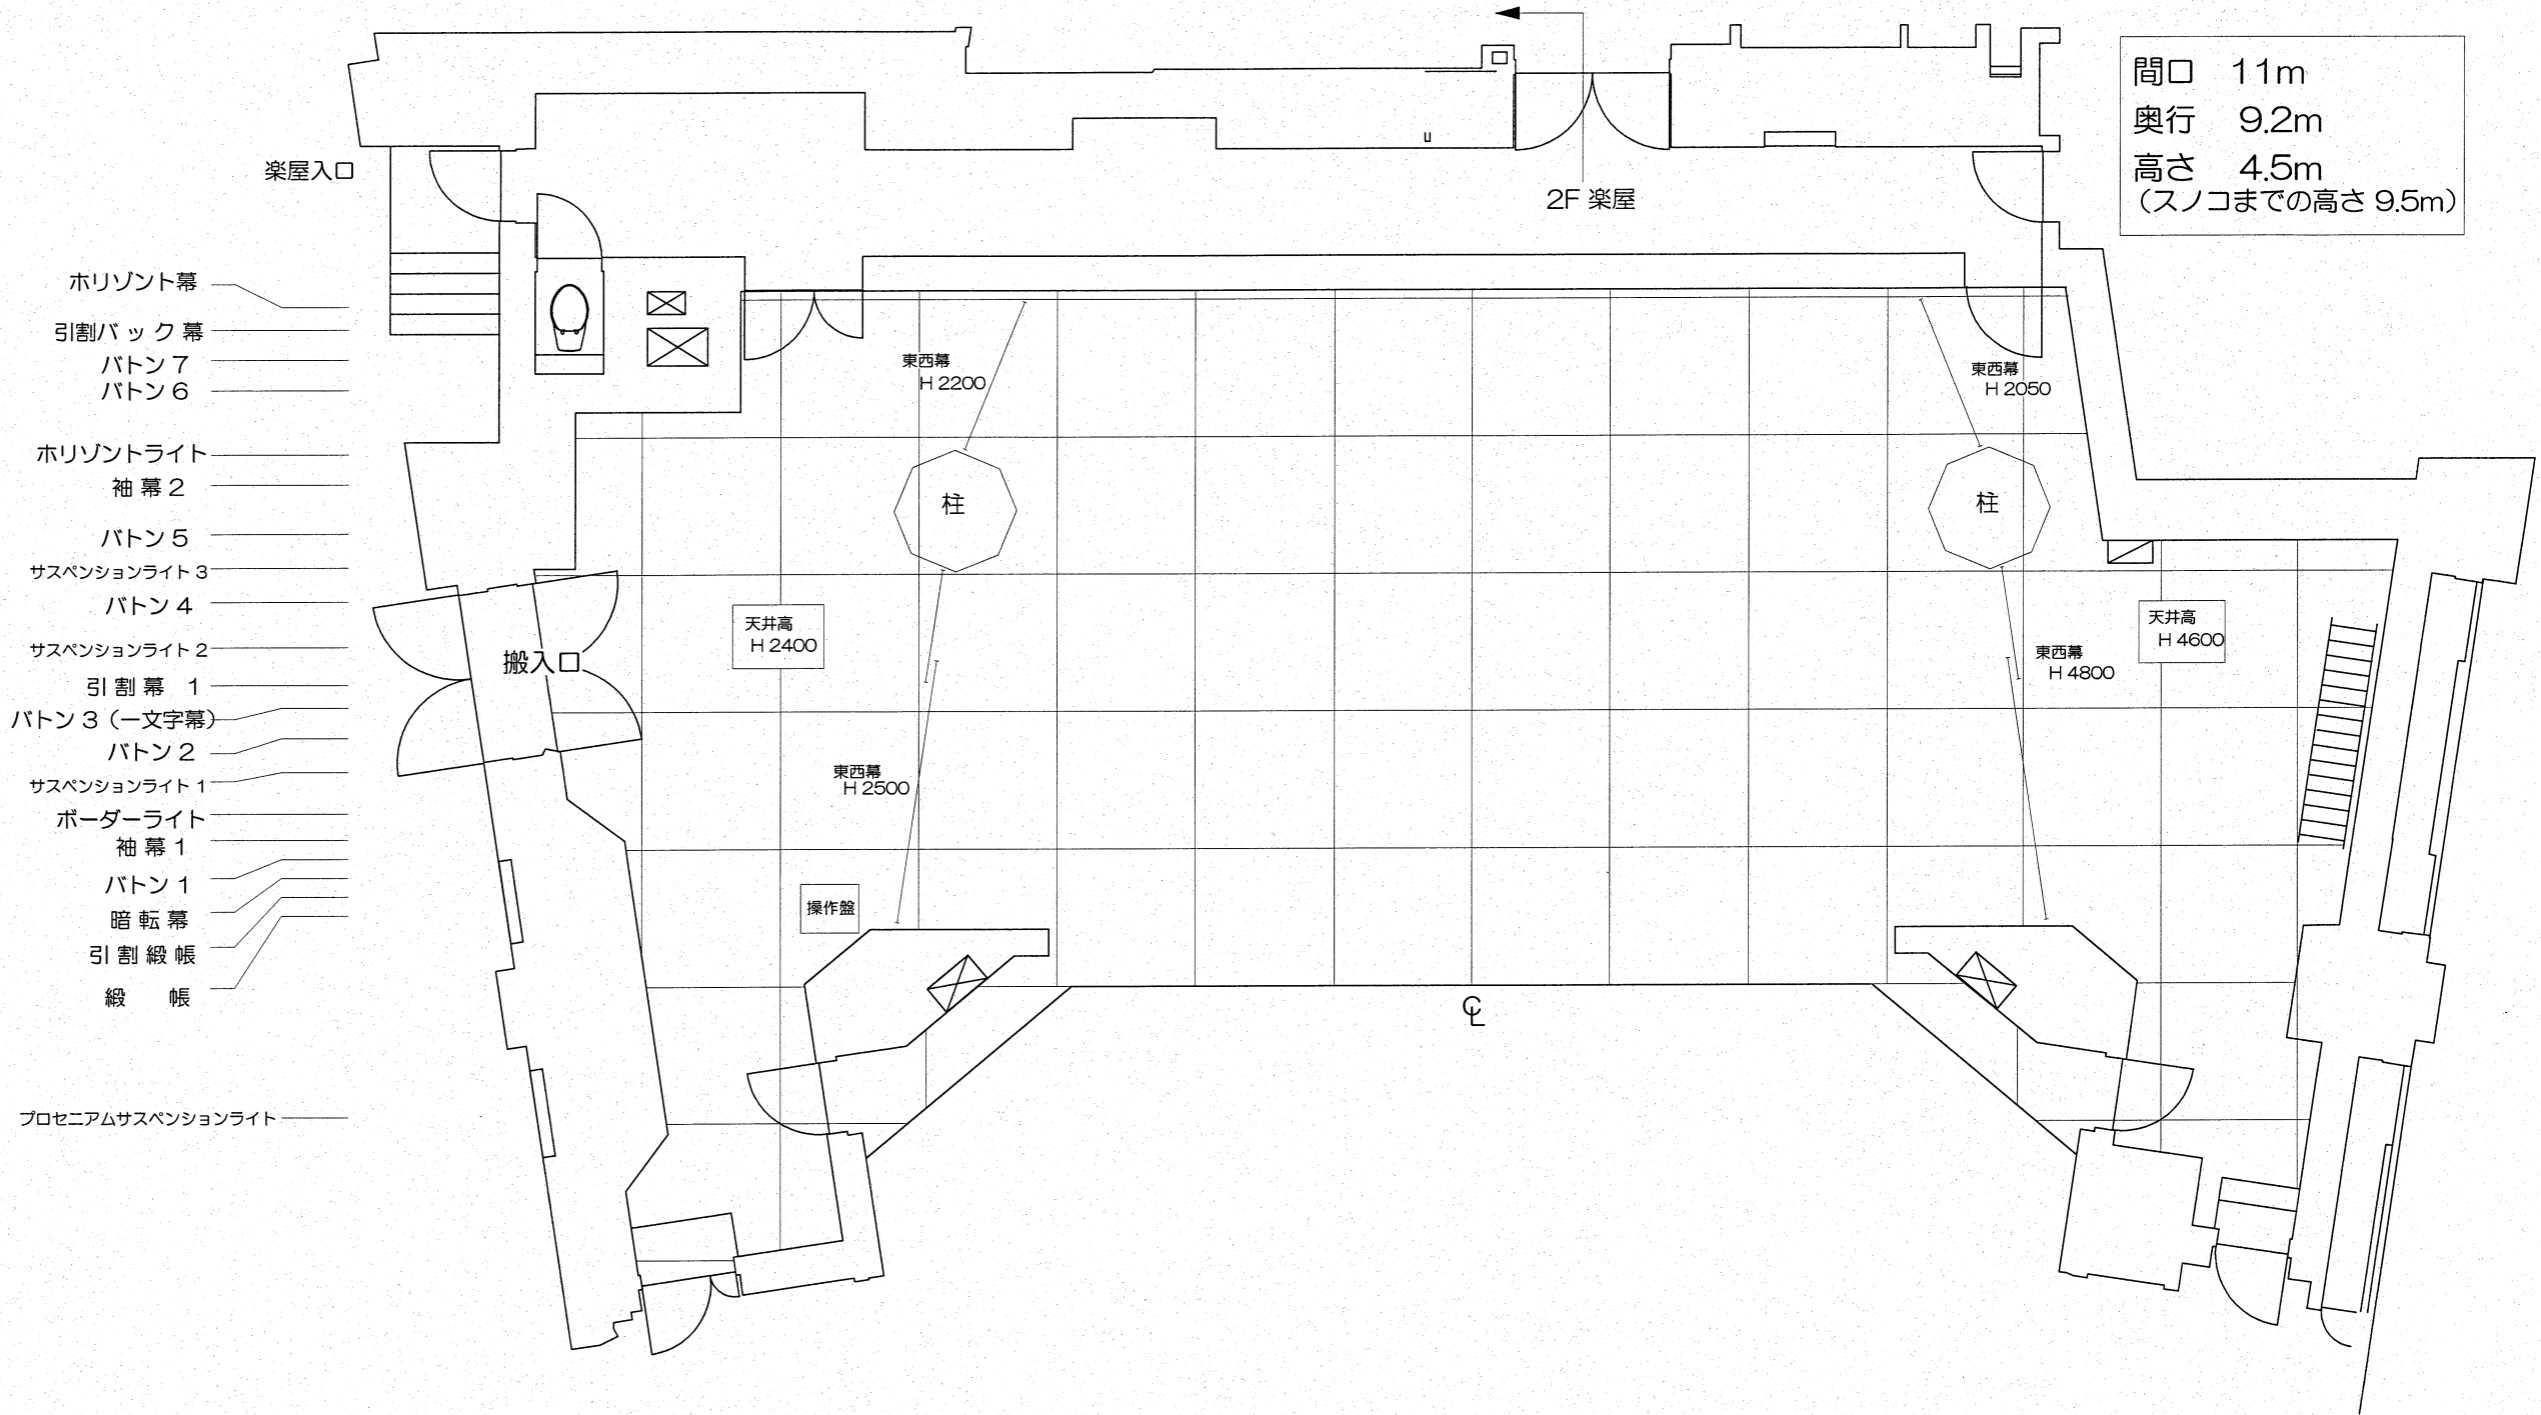

# 県民共済みらいホール 舞台平面図 1/100

〒231-8418

住所 横浜市中区桜木町1-1-8-2

TEL:045-201-3080

FAX:045-201-3936

HL幕
引割バック幕 (大黒幕)
バトン7
バトン6
UH (一文字幕)
袖幕2
バトン5
3Sus
バトン4 (一文字幕)
2Sus
引割幕
バトン3 (一文字幕)
バトン2
1Sus
Bor (一文字幕)
袖幕1
バトン1
暗転幕
引割緞帳
緞帳
ProSus

間口 11m  
奥行 9.2m  
高さ 4.5m  
(スノコまでの高さ 9.5m)

1間×1間

公演日	年	月	日	開演	時	分
公演名				終演	時	分

演出	舞台監督	
美術	照明	音響