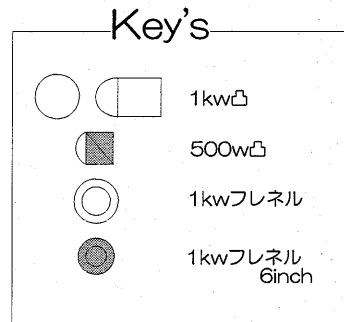

県民共済みらいホール 照明基本仕込み図

2008.4

〒231-8418
横浜市中区桜木町

1-1-8-2

TEL 045-201-3080
FAX 045-201-3936

仮設電源 100V
単相3線 125A
動力 220V
3相3線 75A

GR4回路
1K凸
3台3色

GR4回路
1K凸
3台3色