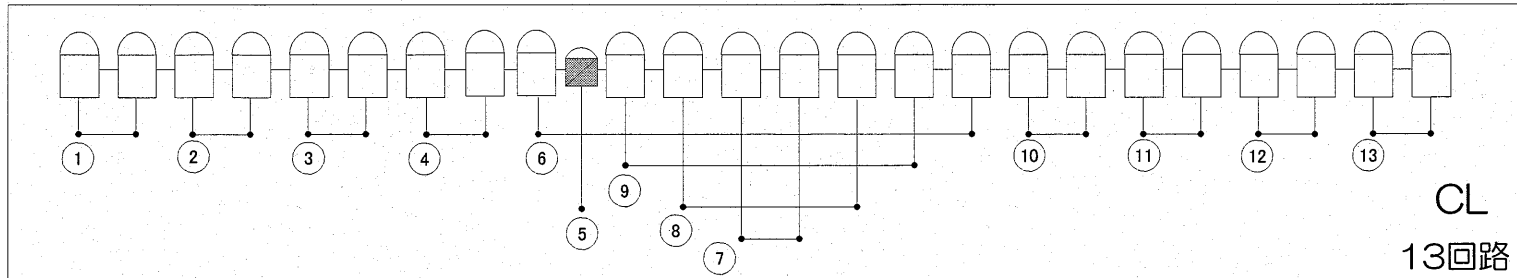

県民共済みらいホール 照明基本仕込み図

2008.4

〒231-8418
横浜市中区桜木町

1-1-8-2

TEL 045-201-3080
FAX 045-201-3936

仮設電源 100V
単相3線 125A
動力 220V
3相3線 75A

GR4回路
1K凸
3台3色

GR4回路
1K凸
3台3色