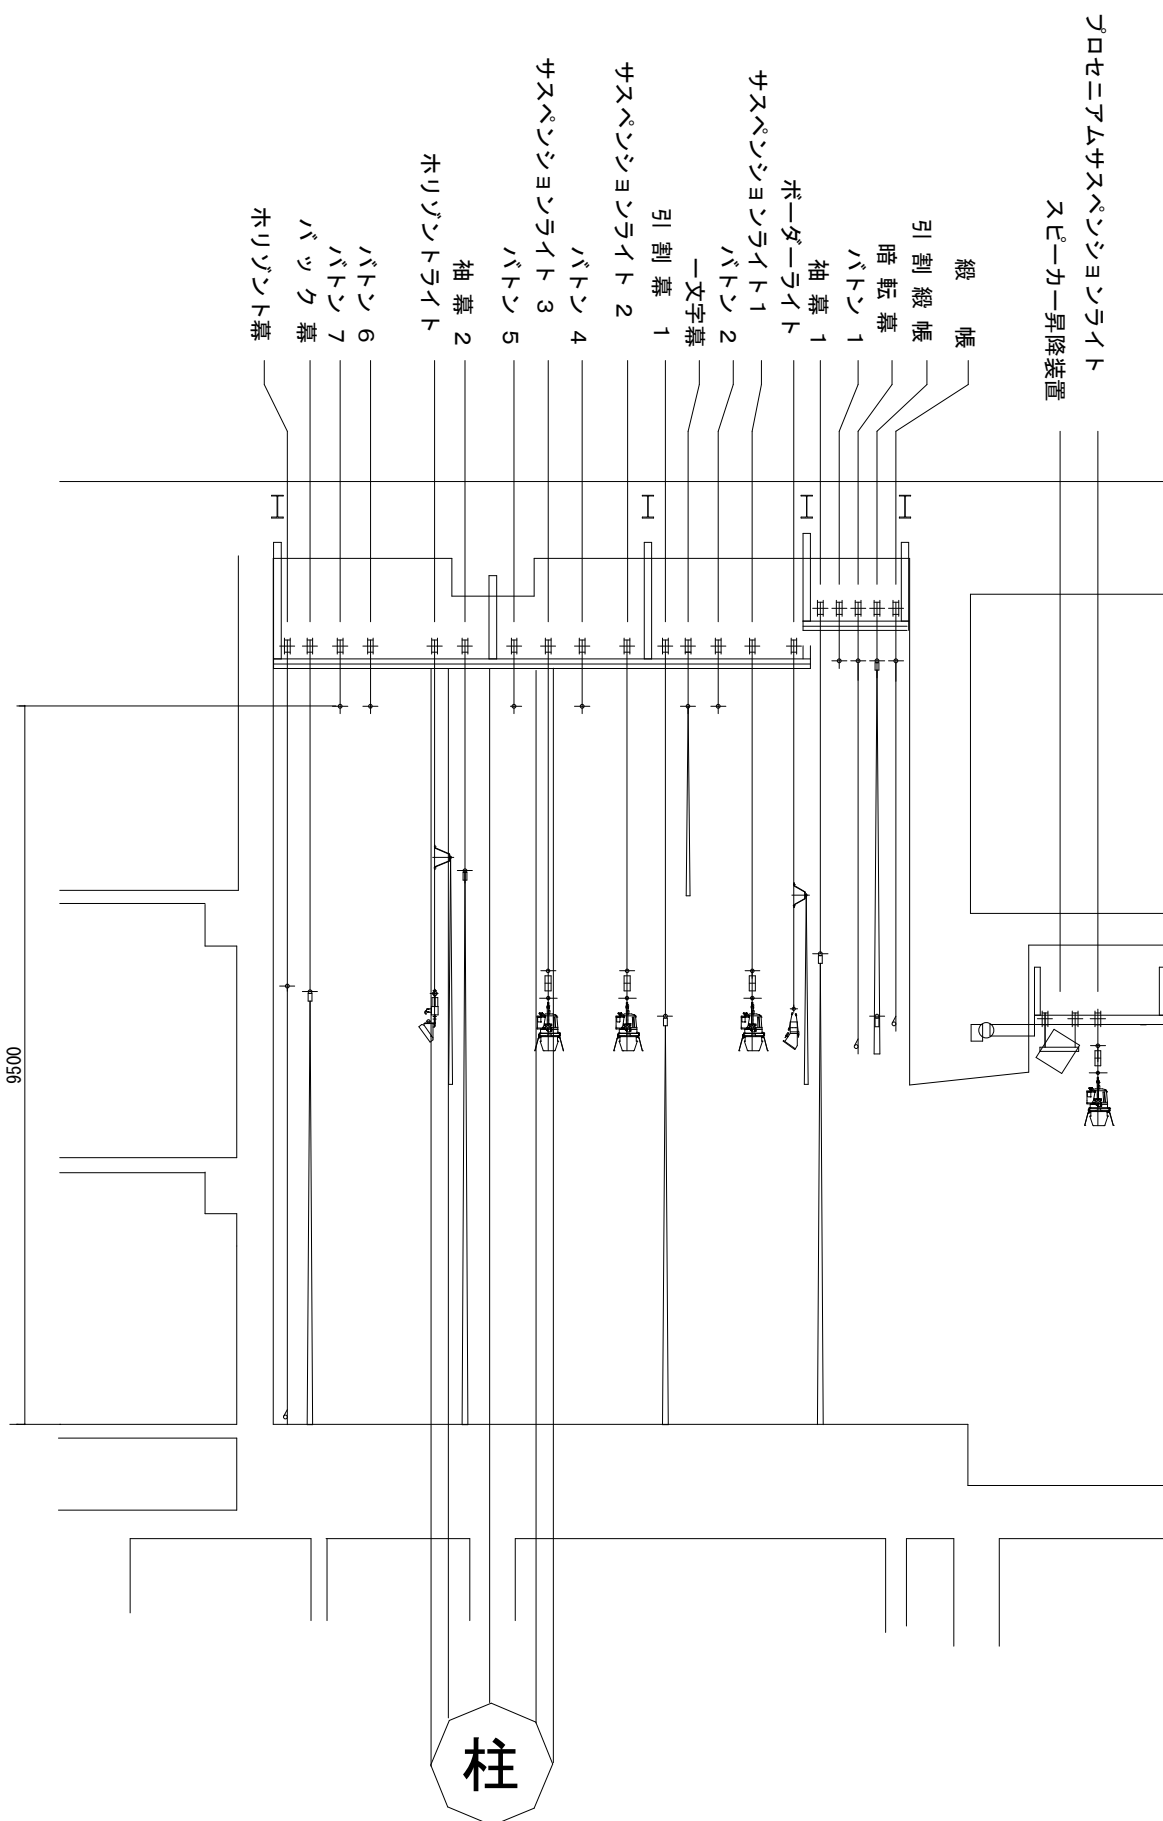

県民共済みらいホール 舞台断面図

プロセニアムサスペンションライト

スピーカー昇降装置

引割殺帳

暗転幕

バトン 1

袖幕 1

ポーターライト

サスペンションライト 1

バトン 2

一文字幕

引割幕 1

サスペンションライト 2

バトン 4

サスペンションライト 3

バトン 5

袖幕 2

サスペンションライト

バトン 6

バトン 7

バツク幕

サスペンションライト

9550

柱