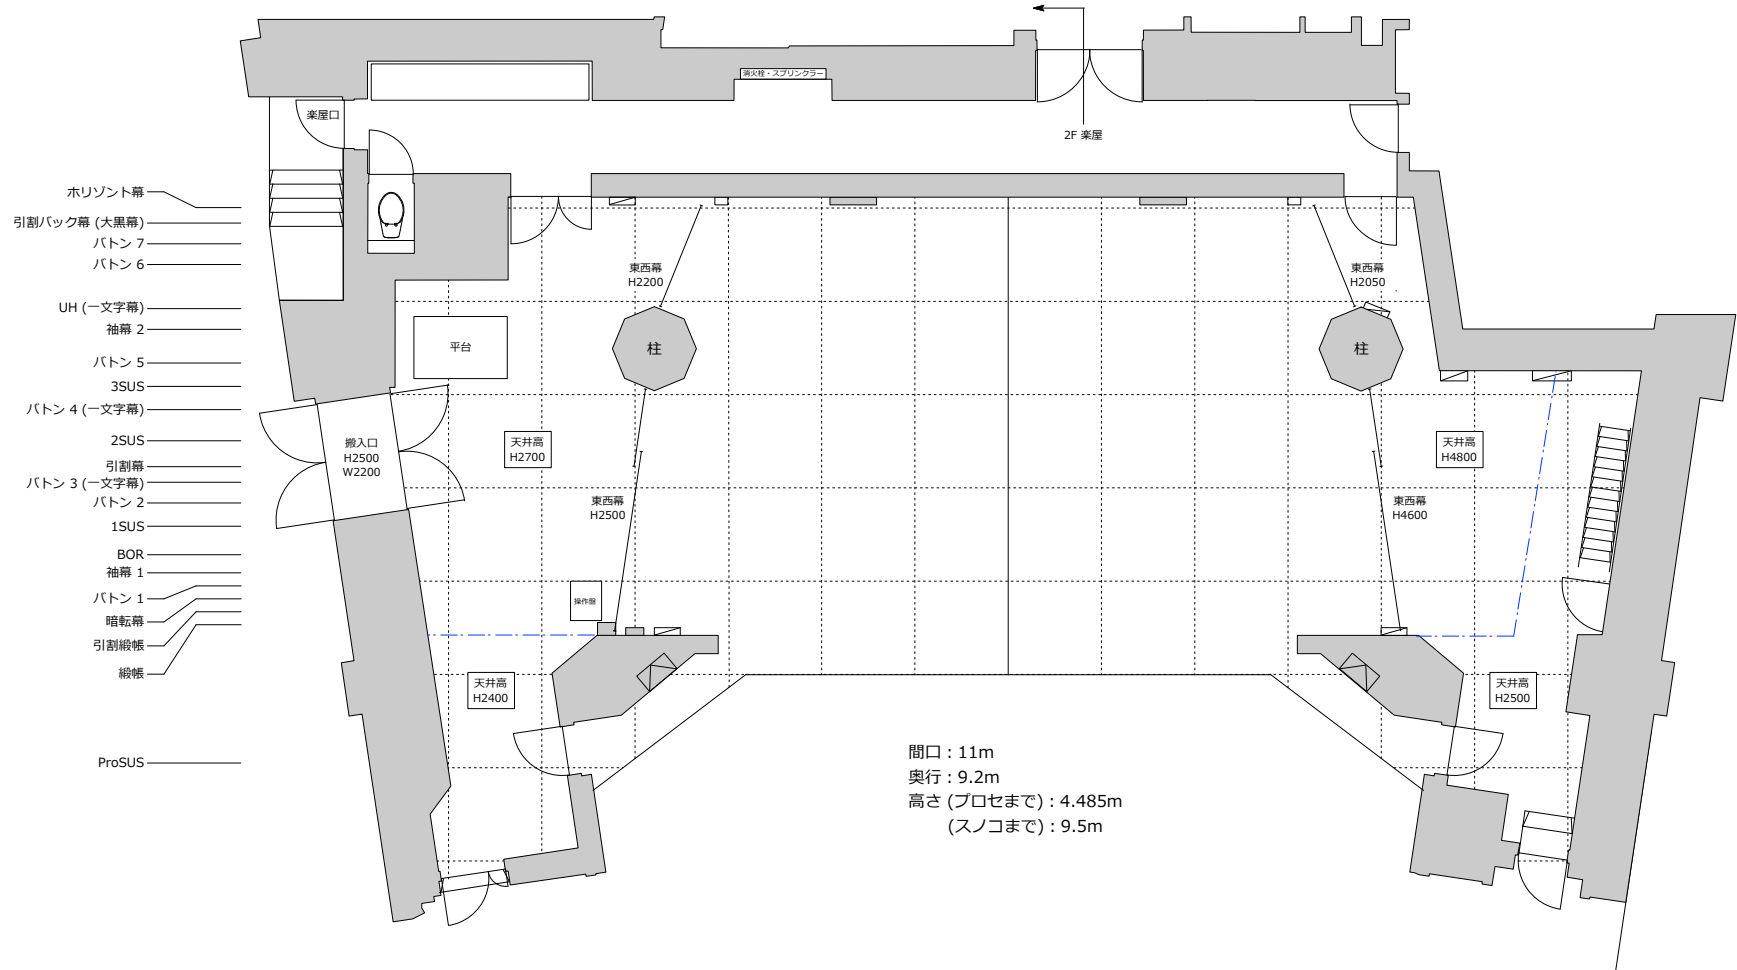

ホリゾン幕
引割バック幕 (大黒幕)
バトン 7
バトン 6
UH (一文字幕)
袖幕 2
バトン 5
3SUS
バトン 4 (一文字幕)
2SUS
引割幕
バトン 3 (一文字幕)
バトン 2
1SUS
BOR
袖幕 1
バトン 1
暗転幕
引割緞帳
緞帳
ProSUS

公演日: \_\_\_\_\_ 年 \_\_\_\_\_ 月 \_\_\_\_\_ 日 ( )

公演名: \_\_\_\_\_

開場: \_\_\_\_\_ 時 \_\_\_\_\_ 分    開演: \_\_\_\_\_ 時 \_\_\_\_\_ 分    終演: \_\_\_\_\_ 時 \_\_\_\_\_ 分